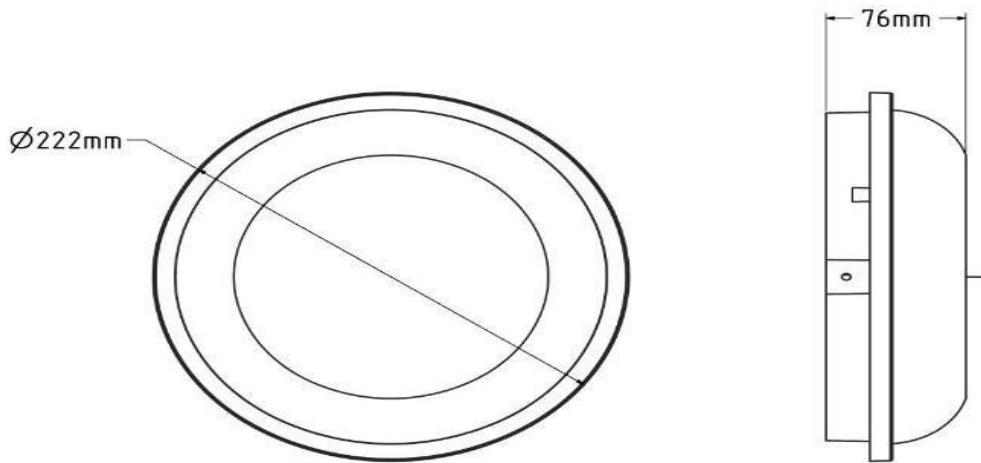

LEDLIGHT-2 / 4200K

Ürün Kodu / Code :

016 038 702200 - Beyaz / White

016 038 702211 - Siyah / Black

Teknik Özellikler / Technical Specifications:

230V~

50-60Hz

20W

4200K

2000Lm

Class II

IP65

Kullanım Ömrü / Lifetime : 50.000 saat - hours

Işık Açısı / Beam Angel: 120°

Materyaller / Materials:

- Gövde / casing : PP (Polypropilene)
- Cam / cover : PPR (Polypropilene random)

Ölçüler/Dimensions:

Adres: Mutlusan Plastik Elektrik San.Tic.A.Ş.

İOSB Mah.Enkoop.Cad. No:7

Başakşehir/İSTANBUL / TURKEY

Tel: +90 212 485 04 55

Fax: +90 212 485 10 12

www.mutlusan.com.tr